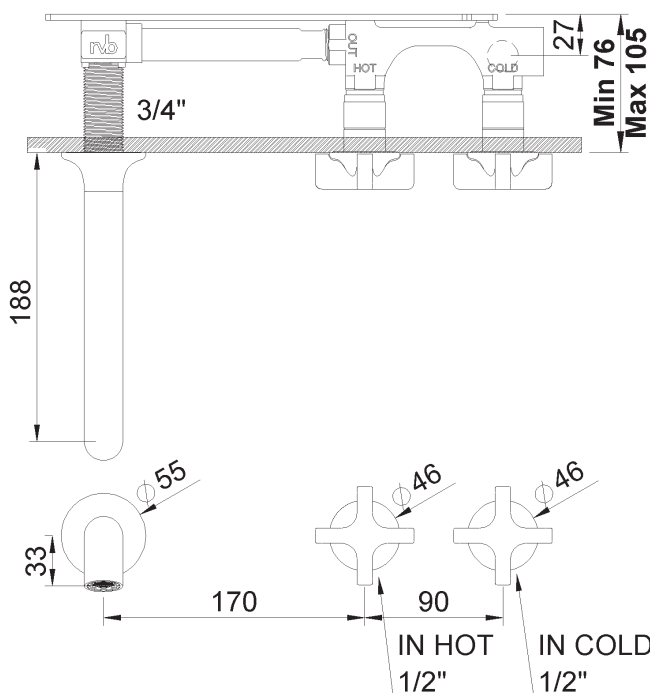

**PRODUCT TECHNICAL SHEET**

Collection : **TIMES**

Ref. : **4073.--.51**

Batterie de lavabo murale 3 trous à encastrer

Inbouw 3-gats wastafelmengkraan voor wandmontage

Concealed wall-mounted 3-hole washbasin mixer

**Picture**

**Product details**

Flow at 3 bar : Restricted 7,5 l/min

Internal mechanism : Ceramic valve 1/4 turn

**Technical drawing**

RB0.V01